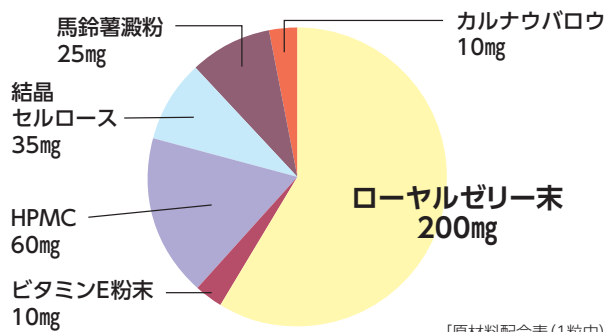

インシップは原料をすべて開示！