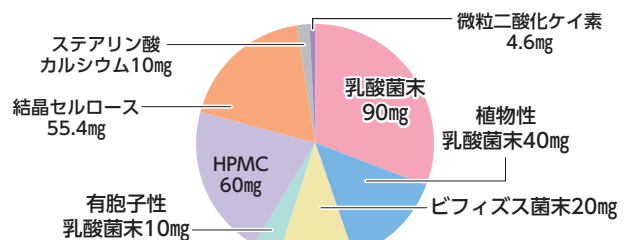

▲ビフィズス菌 (BB536)

③ 2種類の
ナノ型乳酸菌配合!!

分散化処理技術により直径
1 μm 以下まで細小化した
乳酸菌は、少量でもしっかり
働きます。

※プラントラム菌、フェカリス菌

▲フェカリス菌

6月25日より 改良新発売！ ビフィズス菌プレミアム

商品番号 **0521**

2,800円
(税込 **3,024円**)

一日摂取目安量 | 1粒 290mg × 30粒

アレルギー：乳

乳酸菌 (クリスバタス菌、クレモリス菌H61株、
バラカゼイ菌、フェカリス菌)末90mg、
植物性乳酸菌 (カゼイ菌、バラカゼイ菌、
プラントラム菌、ベントーサス菌)末40mg、
ビフィズス菌末 (乳成分を含む) 20mg、
有胞子性乳酸菌末10mg

原寸サイズ

ビフィズス菌プレミアムの 5W1H

なぜ	なにを	どこで	だれが	いつ	どのように
主目的	主原料	主原料採取地	主原料メーカー	製造年月日を表示	加工処理方法・会社の姿勢
お客様のために	乳酸菌 (フェカリス菌) ビフィズス菌	日本 日本	(株) IHM 森永乳業 (株)	製造年月日・ 賞味期限を表示	放射能検査を 毎ロット 全商品実施

インシップは原料をすべて開示！

[原材料配合表 (1粒中)]

夏の免疫力

～冷えと腸～

暑い季節は、知らず知らずのうちに生活リズムが乱れがちになります。冷房のある快適な室内で過ごす時間が増え、冷たい飲み物や食事をする機会も多くなりますよね。そんな夏の過ごし方が、私たちの体にどんな影響を与えているのか。今回は「冷え」と「腸」に目を向けながら、夏の免疫力について考えてみましょう。

年齢を重ねると 冷えやすくなってしまう原因

調整機能の低下

自律神経の衰えによって、内臓の働きが低下。それに伴い交感神経の働きが強まると、やがて交感神経の防御力が低下し、体から熱が逃げやすくなる。頭はのぼせるのに、手足が冷たいということも。

基礎代謝量の低下

加齢とともに筋肉量が減ると、基礎代謝量も減り、熱を生み出すことができなくなる。血流も悪くなるので、手足に冷えがたまりやすくなる。

視床下部の低下

体温の調節やホルモンの分泌などを行う脳の視床下部が加齢とともに衰え、作り出す熱の量が減る。