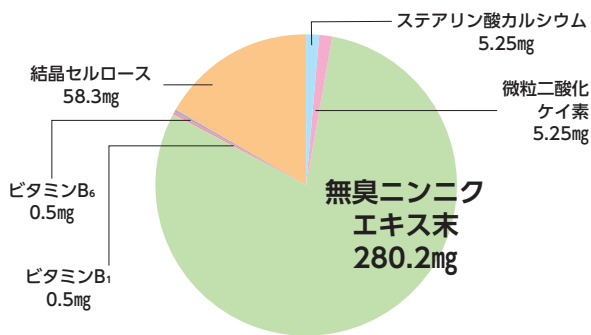

インシップは原料をすべて開示！

【原材料配合表(1粒中)】

長州無臭ニンニク粒の5W1H

なぜ	なにを	どこで	だれが	いつ	どのように
目的	主原料	主原料採取地	主原料メーカー	製造年月日を表示	加工処理方法・会社の姿勢
お客様のために	無臭ニンニク	日本	ペプチドリップ(株)	製造年月日・賞味期限を表示	放射能検査を毎ロット全商品実施

期間限定：6月25日～8月24日まで