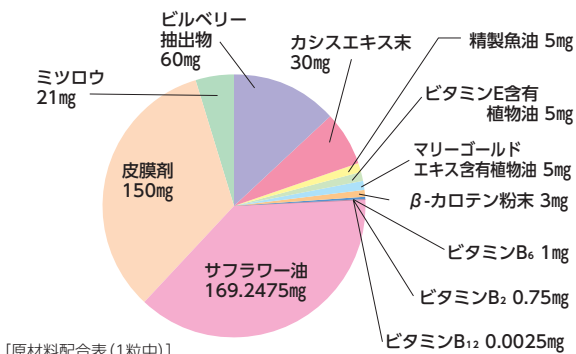

ローヤルゼリー

植物性
ハードカプセル

~~通常価格
1,500円
(税込1,620円)~~
500円引き

キャンペーン番号 5511

1,000円
(税込1,080円)

アレルギー：大豆

こんなコトが
気になりだしたら

見る力が衰えてきた

見る力にうれしい栄養がまとめてとれる

2つのアントシアニンでよりパワフルに

持続型の
カシス
アントシアニン
21mg

+

即効型の
ビルベリー
アントシアニン
43.2mg

一日摂取目安量 2粒あたり

果物の赤紫色を構成する色素成分「アントシアニン」は、ポリフェノールの一種でブルーベリーやカシスなどに含まれる成分です。その中でカシスに含まれる特有のアントシアニンは、ブルーベリーに含まれるアントシアニンに比べて吸収が緩やかなため、持続時間が長い特長があります。インシップの『ブルーベリープレミアム』には、即効力が特長のビルベリーアントシアニンと、持続力が特長のカシスアントシアニンを両方配合しているため、効率よく、よりパワフルに見る力に働きかけます。

インシップは原料をすべて開示！

ブルーベリープレミアムの5W1H

なぜ	なにを	どこで	だれが	いつ	どのように
目的	主原料	主原料採取地	主原料メーカー	製造年月日を表示	加工処理方法・会社の姿勢
お客様の ために	ビルベリー	スウェーデン、 フィンランド	(株)常磐植物 化学研究所	製造年月日・ 賞味期限を表示	放射能検査を 毎ロット全商品実施

期間限定：6月25日～8月24日まで

アレルギー：(大豆)

ブルーベリープレミアム

植物性
ソフトカプセル

通常価格
~~2,100円~~
(税込 2,268円)
500円引き

キャンペーン番号 5510

1,600円
(税込 1,728円)

紫外線の種類

紫外線は、波長の長さによって「UVA」「UVB」「UVC」に分けられます。このうち、地表まで届くのはUVAとUVBの一部で、波長の短いUVBの大部分とUVCは大気層で吸収され地表には届きません。地表に届いた紫外線は日焼けやシミ、しわなどの肌への影響だけでなく、目にも影響を与えています。