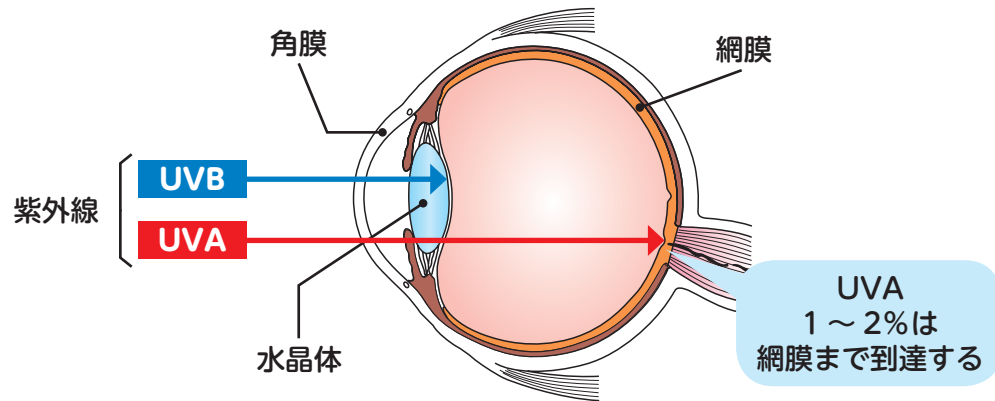

ブルーベリープレミアム

植物性
ソフトカプセル

通常価格
~~2,100円~~
(税込 2,268円)
500円引き

キャンペーン番号 5510

1,600円
(税込 1,728円)

紫外線の種類

紫外線は、波長の長さによって「UVA」「UVB」「UVC」に分けられます。このうち、地表まで届くのはUVAとUVBの一部で、波長の短いUVBの大部分とUVCは大気層で吸収され地表には届きません。地表に届いた紫外線は日焼けやシミ、しわなどの肌への影響だけでなく、目にも影響を与えています。

紫外線から

紫外線が目に与える影響

目に入ってくる紫外線のうち、UVBはそのほとんどが角膜や水晶体で吸収され網膜には到達しません。UVAもほとんどは角膜や水晶体で吸収されますが、約1〜2%ほどは網膜に届いてしまいます。紫外線の影響が慢性的になると、白目の一部が盛り上がる「瞼裂斑けんれつぱん」が現れます。また、瞼裂斑を放置して進行すると、白目の組織が異常に増殖して血管を伴った薄い膜が黒目に被さる「翼状片よくじょうぺん」になります。自然に治ることはないのです。乱視や視力障害などが起こるようなら、手術が必要になります。