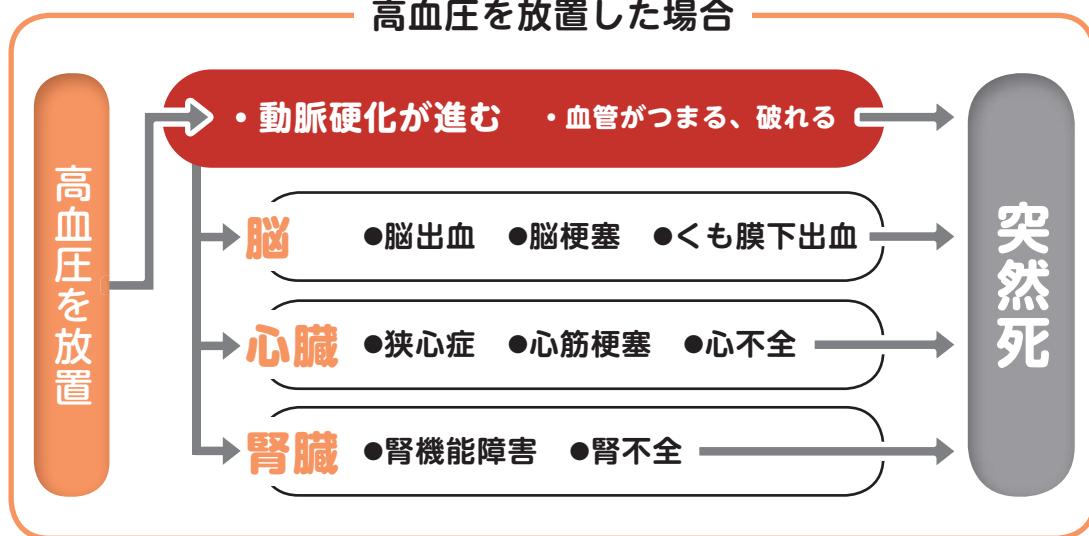

コラーゲン粒 + ビタミンC

通常価格 ~~1,560円~~ (税込1,685円)

特別価格 **1,280円** (税込1,383円)

今だけ **17% OFF**

正しく血圧測れていますか？

心臓は一日に約10万回も拍動し、血液を全身に送りだしています。この、心臓から血液を送りだすときに血管にかかる圧力が「血圧」です。血圧は、体重や体温などと同じように、比較的分かりやすい、自分で測れる健康のバロメーターとして捉えることができます。

血圧は変動する

血圧は、いつ測っても同じ値であるというのではなく、1日のなかでも常に変動しています。また、普段は問題ないのに、医療機関で測るときには血圧が上がってしまうという「白衣高血圧」というケースもあります。逆に、医療機関で測るときよりも家庭で測る血圧の方が高い「仮面高血圧」と呼ばれるケースもあります。自分の血圧の状態を正しく判断するためにも、家庭でも血圧を測定して、血圧の変動の幅を知っておくことが、高血圧の予防につながるのです。

高血圧のリスク

血圧が高くなる要因としては、

- ① 血液の量が増える
- ② 血管が収縮して細くなる
- ③ 血管が硬くなる

などがあげられます。血圧が高いままでいると、やがて動脈硬化が進み、脳卒中や心筋梗塞などの脳心血管病による死亡リスクが高くなる危険があります。

高血圧を放置した場合

正しく血圧を測る

イラストを参考に、正しく血圧を測ってみましょう。

- いすに座って1～2分間安静にしてから測定する。
- 測定中は会話をしない。
- 脚をくんだり、あぐらをかいたりしない。

※入浴・飲酒・カフェインの摂取・食事の直後は避け、30分間程度はあける。

血圧は、朝起きてから1時間以内の朝食前と、夜は寝る前に、それぞれ2回ずつ測って数値を記録し、平均値を出しておきましょう。1回目を測ったら、ひと呼吸おいてから2回目を測ってください。高血圧対策には、自分で血圧を測ることを習慣化することが大切です。自分の血圧を知っておけば、何か不調がある時に自らが気が付くことができますよ。

お試しキャンペーン商品