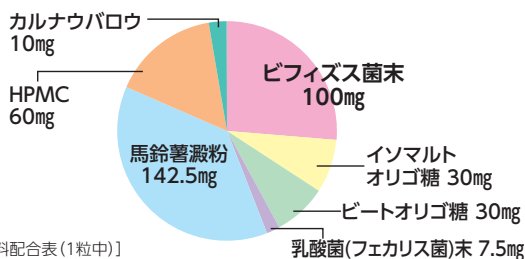

会員様期間限定

お試しキャンペーン商品

期間中、会員様ひと家族各1袋限り 2袋目からは通常価格

こんなコトが
気になりだしたら

でなかったり、くだしたり...

バランスを
整えたい

腸の調子を整える、 シンバイオティクスの力

シンバイオティクス

450億個*の善玉菌

善玉菌のエサ

ビフィズス菌
BB536
150億
個

乳酸菌
(フェカリス菌)
300億
個

オリゴ糖
イソマルト
オリゴ糖 ビート
オリゴ糖

* ビフィズス菌製造時、乳酸菌(フェカリス菌)加熱処理

インシップは原料をすべて開示！

腸を整える方法としては、人の腸に存在する善玉菌そのものを摂る「プロバイオティクス」と、善玉菌のエサになる食材を摂る「プレバイオティクス」という方法があります。インシップの『腸内環境対策サプリ(ビフィズス菌)』は、この2つを組み合わせた「シンバイオティクス」という考えに基づいて作られました。生きた細菌であるビフィズス菌と、そのエサとなる2種類のオリゴ糖がしっかり摂れ、腸の調子を整えます。