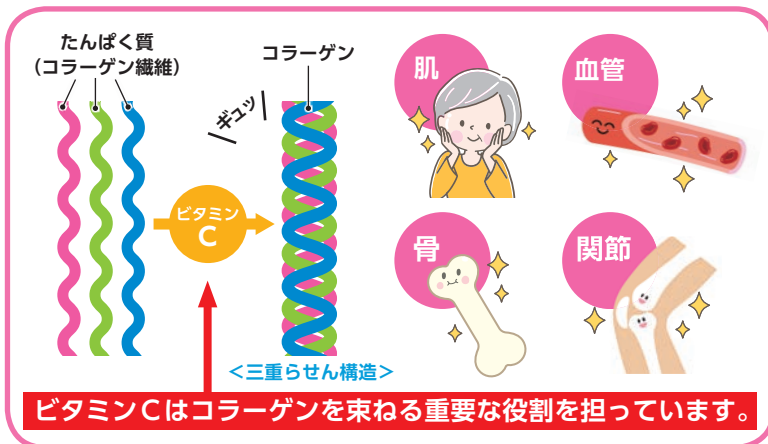

いきいき健康生活 2026.5

ダブルで
健康サポート

Wダブル

ビューティーセット

先月号 から
スタート

通常価格 **1,200円** (税込1,296円)

通常価格 **360円** (税込389円)

いつまでも若々しく
いたい方におすすめ!

アレルギー：小麦

一緒に摂るのがポイント

「コラーゲン」は、生成を助ける「ビタミンC」と一緒に摂るのが大切。ビタミンCが不足すると不安定なコラーゲンになってしまいます。しっかりとしたコラーゲンのためにもビタミンCとセットでどうぞ!

【5月24日で終了! お急ぎください!】 期間中、何セットでもご注文いただけます。

ハリのある毎日

必ずこのセット商品番号でご注文ください

セット商品番号 **5859**

ビューティーセット