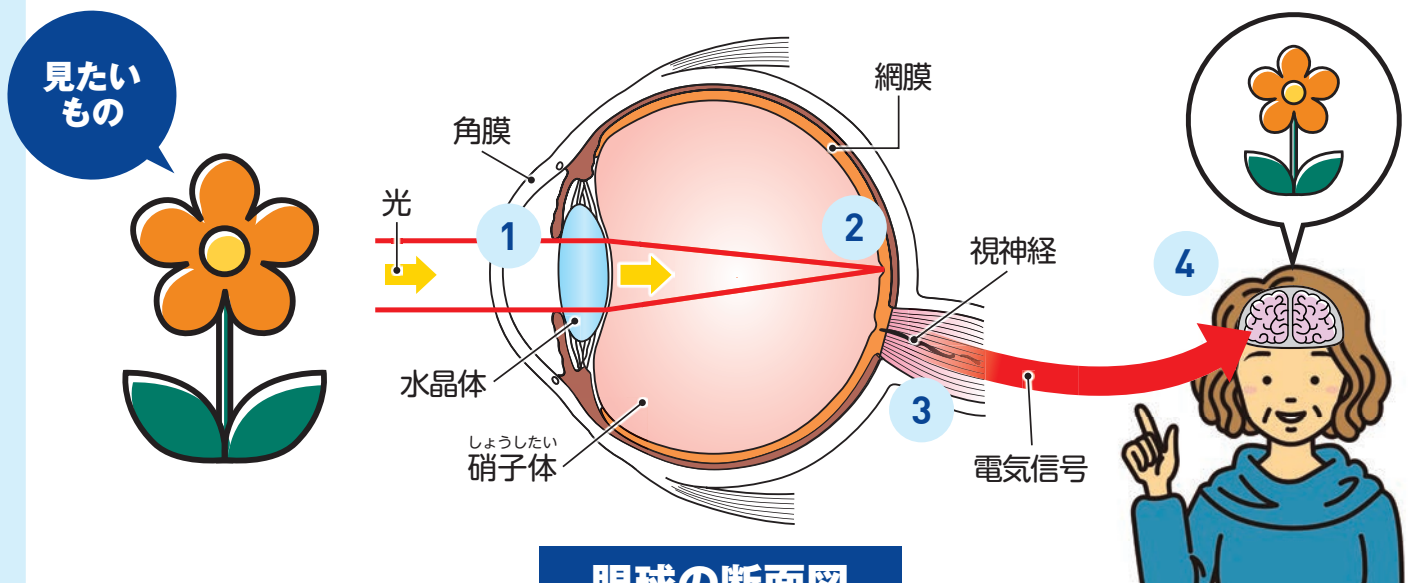

※新茶をご注文の際にはその旨をご注文時にお申し付けください。ハガキ、FAXの場合は必ず新茶商品番号をご記入ください。

※写真はイメージです。

お茶の製造元：株式会社おさだ製茶

いきいき健康生活 2026.5

2

見えるって すごい!

目のしくみと健康を守るための基本ガイド

目の働きは、体の中でもとても精密で、少しの不調でも生活の質に影響を及ぼします。
どんな不調がどのような症状を引き起こすのか、確認してみましょう。

物が見えるしくみ

私たちは毎日の生活の中で、
当たり前のように「物を見る」ことができます。
この「見る」という行為は下記のように行われています。

眼球の断面図

このように「見て」いるわけですが、この過程で異変が起こると、「見づらい」という状況になります。

ぼやける…

知っておきたい

代表的な目の不調

かすむ…