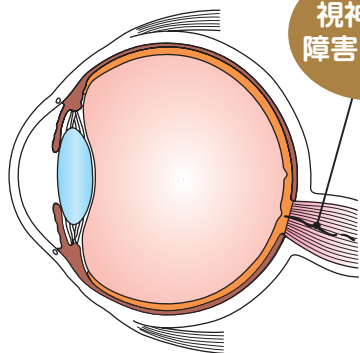

物が見えるしくみ

私たちは毎日の生活の中で、
当たり前のように「物を見る」ことができます。
この「見る」という行為は下記のように行われています。

眼球の断面図

このように「見て」いるわけですが、この過程で異変が起こると、「見づらい」という状況になります。

ぼやける…

知っておきたい

代表的な目の不調

かすむ…

水晶体が濁る

水晶体が濁る

- ☑ ぼやけて見える
- ☑ かすんで見える
- ☑ まぶしく感じる

など

光を通過・屈折させる水晶体が濁ると、外からの光が散乱してしまうため、ぼやける、かすむ、まぶしいといった症状が出る。

網膜が障害される

網膜が障害される

- ☑ ゆがんで見える
- ☑ 視野の中心部が暗く見える

など

光の情報を受け取る網膜の中心にある黄斑部が障害されると、正しく像が結ばれず、ゆがみや全体がきちんと見えないといった症状が出る。

視神経が障害される

視神経が障害される

- ☑ 視野が欠ける

脳への光の情報を伝達する視神経が障害されると、光の情報がうまく伝達されず、視野が欠ける。

その他にも…

加齢に伴って水晶体の弾力性が低下し硬くなることでピント調節機能が低下して「老眼」になったり、目の表面を潤す涙の量が減ったり質が変わることで「ドライアイ」になったりなど、様々な症状があります。