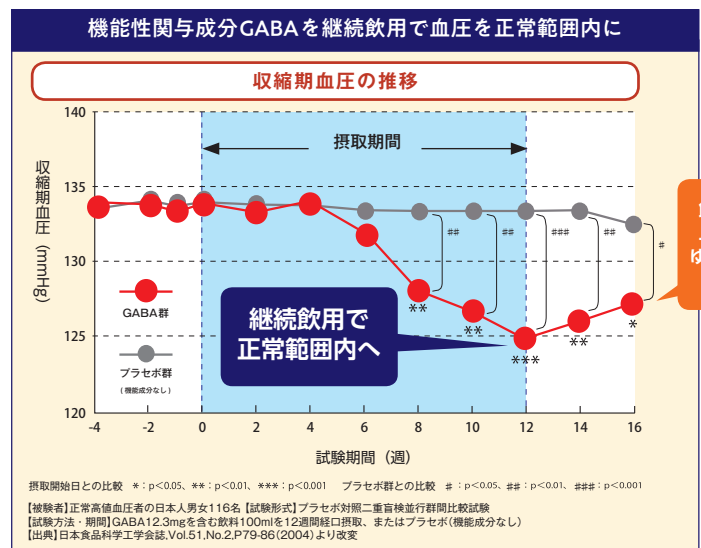

お試しキャンペーン商品

以前よりも
高くなってる!!

こんなコトが
気になりだしたら

血圧が高め

12週間で高めの血圧を低下させる

GABAは、血管を収縮させる作用のある神経伝達物質「ノルアドレナリン」の分泌を抑制し、交感神経の高ぶりを抑えることで、血管をゆるめ血圧を下げる効果があるといわれています。血圧が130を越え「血圧が高め」だと言われた方は、一日一粒目安の飲用を継続して安定した毎日を目指しましょう。

インシップは原料をすべて開示!

[原材料配合表(1粒中)]

血圧対策サプリ(血圧が高めの方の血圧を低下させるギャバ)の5W1H

なぜ	なにを	どこで	だれが	いつ	どのように
目的	主原料	主原料採取地	主原料メーカー	製造年月日を表示	加工処理方法・会社の姿勢
お客様のために	二条大麦	日本、オーストラリア	三和酒類(株)	製造年月日・賞味期限を表示	放射能検査を毎ロット全商品実施

期間限定：4月25日～6月24日まで

機能性表示食品

血圧対策サプリ(血圧が高めの方の血圧を低下させるギャバ)

~~通常価格~~
~~1,300円~~
(税込 1,404円)

500円引き

キャンペーン番号 5463

800円
(税込 864円)