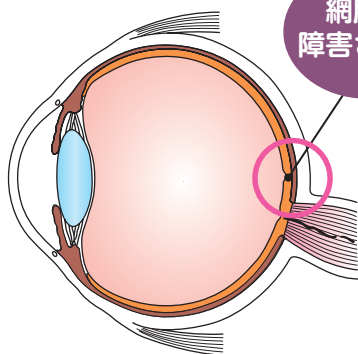

物が見えるしくみ

私たちは毎日の生活の中で、
当たり前のように「物を見る」ことができます。
この「見る」という行為は下記のように行われています。

眼球の断面図

このように「見て」いるわけですが、この過程で異変が起こると、「見づらい」という状況になります。

ぼやける…

知っておきたい

代表的な目の不調

かすむ…

水晶体が濁る

水晶体が濁る

- ☑ ぼやけて見える
- ☑ かすんで見える
- ☑ まぶしく感じる

など

光を通過・屈折させる水晶体が濁ると、外からの光が散乱してしまうため、ぼやける、かすむ、まぶしいといった症状が出る。

網膜が障害される

網膜が障害される

- ☑ ゆがんで見える
- ☑ 視野の中心部が暗く見える

など

光の情報を受け取る網膜の中心にある黄斑部が障害されると、正しく像が結ばれず、ゆがみや全体がきちんと見えないといった症状が出る。

視神経が障害される

視神経が障害される

- ☑ 視野が欠ける

脳への光の情報を伝達する視神経が障害されると、光の情報がうまく伝達されず、視野が欠ける。

その他にも…

加齢に伴って水晶体の弾力性が低下し硬くなることでピント調節機能が低下して「老眼」になったり、目の表面を潤す涙の量が減ったり質が変わることで「ドライアイ」になったりなど、様々な症状があります。