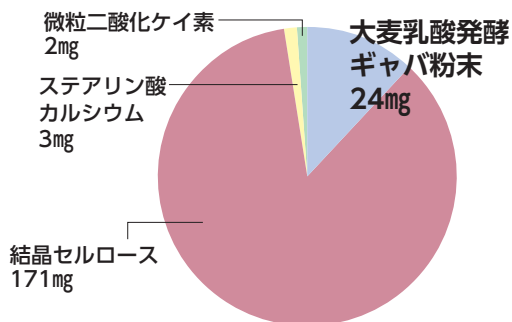

※入浴・飲酒・カフェインの摂取・食事の直後は避け、30分間程度はあける。

血圧は、朝起きてから1時間以内の朝食前と、夜は寝る前に、それぞれ2回ずつ測って数値を記録し、平均値を出しておきましょう。1回目を測ったら、ひと呼吸おいてから2回目を測ってください。高血圧対策には、自分で血圧を測ることを習慣化することが大切です。自分の血圧を知っておけば、何か不調がある時に自らが気が付くことができますよ。

お試しキャンペーン商品

以前よりも
高くなってる!!

こんなコトが
気になりだしたら

血圧が高め

12週間で高めの血圧を低下させる

GABAは、血管を収縮させる作用のある神経伝達物質「ノルアドレナリン」の分泌を抑制し、交感神経の高ぶりを抑えることで、血管をゆるめ血圧を下げる効果があるといわれています。血圧が130を越え「血圧が高め」だと言われた方は、一日一粒目安の飲用を継続して安定した毎日を目指しましょう。

インシップは原料をすべて開示!

[原材料配合表(1粒中)]

血圧対策サプリ(血圧が高めの方の血圧を低下させるギャバ)の5W1H

なぜ	なにを	どこで	だれが	いつ	どのように
目的	主原料	主原料採取地	主原料メーカー	製造年月日を表示	加工処理方法・会社の姿勢
お客様のために	二条大麦	日本、オーストラリア	三和酒類(株)	製造年月日・賞味期限を表示	放射能検査を毎ロット全商品実施

期間限定：4月25日～6月24日まで

機能性表示食品

血圧対策サプリ(血圧が高めの方の血圧を低下させるギャバ)

~~通常価格~~
~~1,300円~~
(税込 1,404円)

500円引き

キャンペーン番号 5463

800円
(税込 864円)

こんなコトが
気になりだしたら

仕事や家事がおっくうに感じる

家事をラクラク
こなしたい