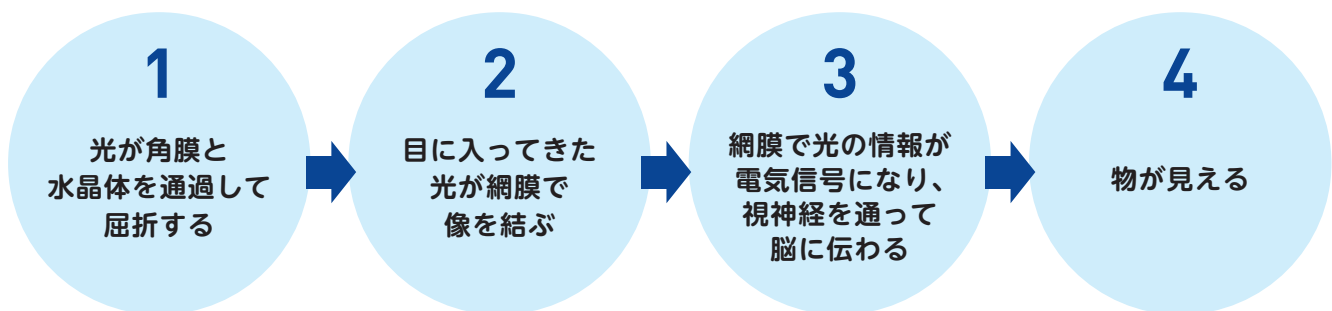

※新茶をご注文の際にはその旨をご注文時にお申し付けください。ハガキ、FAXの場合は必ず新茶商品番号をご記入ください。

※写真はイメージです。

お茶の製造元：株式会社おさだ製茶

いきいき健康生活 2026.5

2

見えるって すごい!

目のしくみと健康を守るための基本ガイド

目の働きは、体の中でもとても精密で、少しの不調でも生活の質に影響を及ぼします。
どんな不調がどのような症状を引き起こすのか、確認してみましょう。

物が見えるしくみ

私たちは毎日の生活の中で、
当たり前のように「物を見る」ことができます。
この「見る」という行為は下記のように行われています。

眼球の断面図

このように「見て」いるわけですが、この過程で異変が起こると、「見づらい」という状況になります。

ぼやける…

知っておきたい

代表的な目の不調

かすむ…