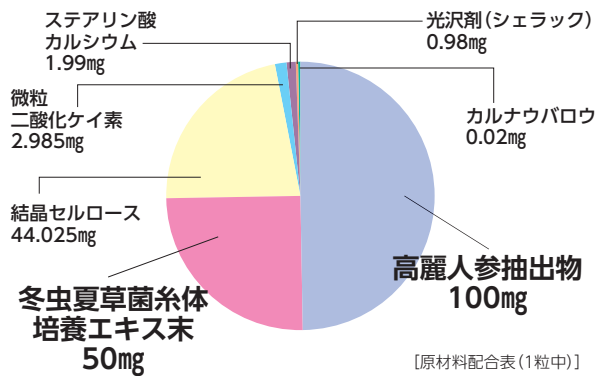

[原材料配合表(1粒中)]

血圧対策サプリ(血圧が高めの方の血圧を低下させるギャバ)の5W1H

なぜ	なにを	どこで	だれが	いつ	どのように
目的	主原料	主原料採取地	主原料メーカー	製造年月日を表示	加工処理方法・会社の姿勢
お客様のために	二条大麦	日本、オーストラリア	三和酒類(株)	製造年月日・賞味期限を表示	放射能検査を毎ロット全商品実施

期間限定：4月25日～6月24日まで

機能性表示食品

血圧対策サプリ(血圧が高めの方の血圧を低下させるギャバ)

~~通常価格~~
~~1,300円~~
(税込 1,404円)

500円引き

キャンペーン番号 5463

800円
(税込 864円)

こんなコトが
気になりだしたら

仕事や家事がおっくうに感じる

家事をラクラク
こなしたい

漢方にも使われる二つの素材で活力アップ!

高麗人参の要でもあるサポニン類のジンセノサイドを8%含有した高麗人参抽出物と、日本産の貴重な冬虫夏草菌糸体培養エキス末を配合したダブル配合。古来より伝わる二つの貴重な活力素材で、あなたの元気をささえます。

インシップは原料をすべて開示!

高麗人参+冬虫夏草の5W1H

なぜ	なにを	どこで	だれが	いつ	どのように
目的	主原料	主原料採取地	主原料メーカー	製造年月日を表示	加工処理方法・会社の姿勢
お客様のために	オタネニンジン 冬虫夏草	中国 日本	インデナジャパン(株) (株)グローバル	製造年月日・ 賞味期限を表示	放射能検査を 毎ロット全商品実施

期間限定：4月25日～6月24日まで

高麗人参+冬虫夏草

~~通常価格
2,000円
(税込 2,160円)~~
500円引き

キャンペーン番号 5493

1,500円
(税込 1,620円)

あの食品 あの成分

ビフィズス菌の栄養学

今月の特集 / ビフィズス菌